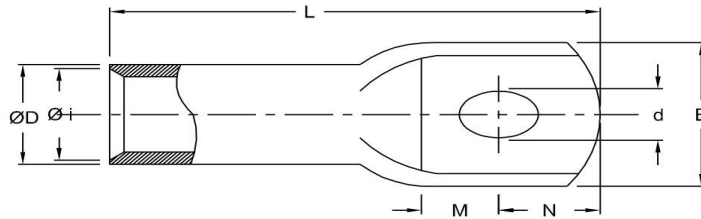

U-LUG

LONG BARREL CABLE LUGS WITHOUT INSPECTION HOLE

NOTE : BLANK STUD AVAILABLE FROM 120 mm²

CABLE SIZE		DIMENSIONS						
(MMSQ)	(AWG / MCM)	ID (mm)	OD (mm)	B (mm)	M (mm)	N (mm)	L (mm)	d (mm)
UCHVT 16 - M 10	6 AWG	5.4	7.5	15.0	11.0	10.0	44.0	10.5
UCHVT 25 - M 10	4 AWG	6.8	9.0	18.0	11.0	10.0	55.0	10.5
UCHVT 35 - M 12	2 AWG	8.2	11.0	21.0	14.0	12.0	57.0	13.2
UCHVT 50 - M 12	1/0 AWG	9.5	13.0	20.0	14.0	12.0	68.0	13.2
UCHVT 70 - M 12	2/0 AWG	11.2	15.0	21.0	14.0	12.0	75.0	13.2
UCHVT 95 - M 12	3/0 AWG	13.5	17.8	25.0	14.0	12.0	81.5	13.2
UCHVT 120 - M 12	4/0 AWG	15.0	19.5	28.0	14.0	12.0	87.0	13.2
UCHVT 150 - M 12	300 MCM	16.5	21.5	30.0	16.0	14.0	98.0	13.2
UCHVT 185 - M 12	350 MCM	18.5	24.0	35.0	16.0	14.0	112.0	13.2
UCHVT 240 - M 12	450 MCM	21.0	26.5	38.0	18.0	16.0	113.0	13.2
UCHVT 300 - M 12	600 MCM	23.5	30.5	44.0	20.0	16.0	133.5	13.2
UCHVT 400 - M 16	750 MCM	26.8	35.0	50.1	22.0	19.0	140.0	17.0
UCHVT 500 - M 16	1000 MCM	30.0	39.0	56.0	22.0	19.0	147.0	17.0
UCHVT 630 - M 16	1200 MCM	35.0	45.0	62.0	22.0	19.0	159.0	17.0