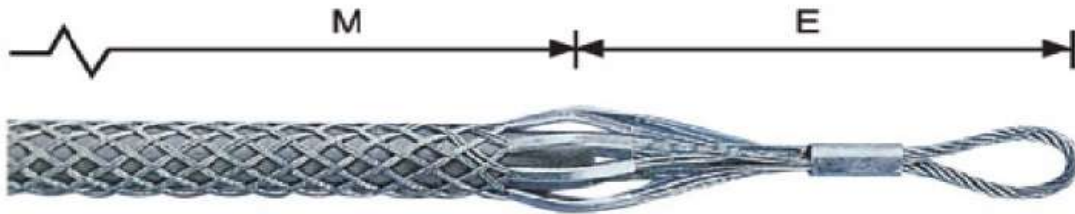

# PULLING GRIP

## DOUBLE-WEAVE EYE PULLING GRIP

Short Type				
Model No.	Cable Dia. (mm)	Breaking Strength (kg)	E (mm)	M (mm)
TG-050-24	13 - 15	2041	203	533
TG-052-24	16 - 18	2540	203	609
TG-075-24	19 - 25	3084	228	609
TG-100-24	26 - 37	4352	228	609
TG-150-24	38 - 49	7439	279	609
TG-200-24	50 - 63	8391	304	609
TG-250-24	64 - 75	11113	307	660
TG-300-24	76 - 88	11113	355	710

Standard Type				
Model No.	Cable Dia. (mm)	Breaking Strength (kg)	E (mm)	M (mm)
TG-350-36	89 - 101	14061	355	1016