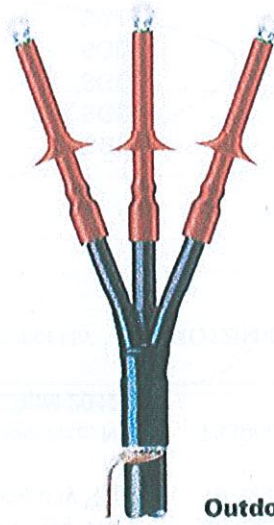

**IXSU-F/OXSU-F**  
**Single core - termination family**

**Indoor**

**Outdoor**

Kit number	Cross section
IXSU-F 4111	16 - 25 mm <sup>2</sup>
IXSU-F 4121	35 - 95 mm <sup>2</sup>
IXSU-F 4131	95 - 240 mm <sup>2</sup>
IXSU-F 4141	240 - 400 mm <sup>2</sup>
IXSU-F 4151	400 - 800 mm <sup>2</sup>

Kit number	Cross section
OXSU-F 4111	16 - 25 mm <sup>2</sup>
OXSU-F 4121	35 - 95 mm <sup>2</sup>
OXSU-F 4131	95 - 240 mm <sup>2</sup>
OXSU-F 4141	240 - 400 mm <sup>2</sup>
OXSU-F 4151	400 - 800 mm <sup>2</sup>

**IXSU-F/OXSU-F**  
**Screened 3-core without armour - termination family**

**Indoor**

**Outdoor**

Kit number	Tail length	Cross section
IXSU-F 4321	450 mm	25 - 50 mm <sup>2</sup>
IXSU-F 4324	1200 mm	
IXSU-F 4331	450 mm	70 - 185 mm <sup>2</sup>
IXSU-F 4334	1200 mm	
IXSU-F 4341	450 mm	185 - 400 mm <sup>2</sup>
IXSU-F 4344	1200 mm	