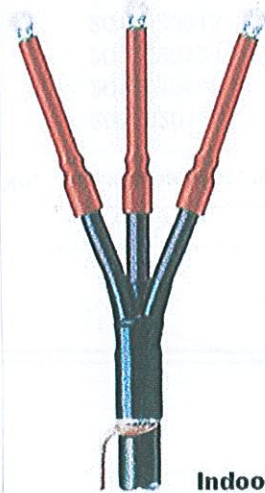

**IXSU-F/OXSU-F**  
**Single core - termination family**

**Indoor**

**Outdoor**

Kit number	Cross section
IXSU-F 4111	16 - 25 mm <sup>2</sup>
IXSU-F 4121	35 - 95 mm <sup>2</sup>
IXSU-F 4131	95 - 240 mm <sup>2</sup>
IXSU-F 4141	240 - 400 mm <sup>2</sup>
IXSU-F 4151	400 - 800 mm <sup>2</sup>

Kit number	Cross section
OXSU-F 4111	16 - 25 mm <sup>2</sup>
OXSU-F 4121	35 - 95 mm <sup>2</sup>
OXSU-F 4131	95 - 240 mm <sup>2</sup>
OXSU-F 4141	240 - 400 mm <sup>2</sup>
OXSU-F 4151	400 - 800 mm <sup>2</sup>

**IXSU-F/OXSU-F**  
**Screened 3-core without armour - termination family**

**Indoor**

**Outdoor**

Kit number	Tail length	Cross section
IXSU-F 4321	450 mm	25 - 50 mm <sup>2</sup>
IXSU-F 4324	1200 mm	
IXSU-F 4331	450 mm	70 - 185 mm <sup>2</sup>
IXSU-F 4334	1200 mm	
IXSU-F 4341	450 mm	185 - 400 mm <sup>2</sup>
IXSU-F 4344	1200 mm	