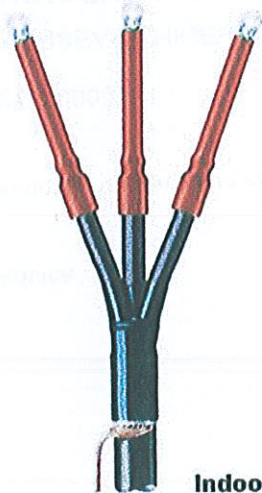

**IXSU-F/OXSU-F**  
**Single core - termination family**

**Indoor**

**Outdoor**

Kit number	Cross section
IXSU-F 3111	10 – 35 mm <sup>2</sup>
IXSU-F 3121	25 – 95 mm <sup>2</sup>
IXSU-F 3131	95 – 240 mm <sup>2</sup>
IXSU-F 3141	240 – 500 mm <sup>2</sup>
IXSU-F 3151	500 – 800 mm <sup>2</sup>
IXSU-F 3161	1000 – 1200 mm <sup>2</sup>

Kit number	Cross section
OXSU-F 3111	10 – 35 mm <sup>2</sup>
OXSU-F 3121	25 – 95 mm <sup>2</sup>
OXSU-F 3131	95 – 240 mm <sup>2</sup>
OXSU-F 3141	240 – 500 mm <sup>2</sup>
OXSU-F 3151	500 – 800 mm <sup>2</sup>
OXSU-F 3161	1000 – 1200 mm <sup>2</sup>

**IXSU-F/OXSU-F**  
**Screened 3-core without armour - termination family**

**Indoor**

**Outdoor**

Kit number	Tail length	Cross section
IXSU-F 3301	450 mm	10 – 16 mm <sup>2</sup>
IXSU-F 3304	1200 mm	
IXSU-F 3311	450 mm	16 – 35 mm <sup>2</sup>
IXSU-F 3314	1200 mm	
IXSU-F 3321	450 mm	25 – 70 mm <sup>2</sup>
IXSU-F 3324	1200 mm	
IXSU-F 3331	450 mm	95 – 240 mm <sup>2</sup>
IXSU-F 3334	1200 mm	
IXSU-F 3341	450 mm	