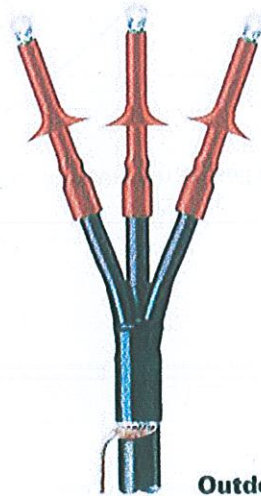

**IXSU-F/OXSU-F**  
**Single core - termination family**

**Indoor**

**Outdoor**

Kit number	Cross section
IXSU-F 3111	10 – 35 mm <sup>2</sup>
IXSU-F 3121	25 – 95 mm <sup>2</sup>
IXSU-F 3131	95 – 240 mm <sup>2</sup>
IXSU-F 3141	240 – 500 mm <sup>2</sup>
IXSU-F 3151	500 – 800 mm <sup>2</sup>
IXSU-F 3161	1000 – 1200 mm <sup>2</sup>

Kit number	Cross section
OXSU-F 3111	10 – 35 mm <sup>2</sup>
OXSU-F 3121	25 – 95 mm <sup>2</sup>
OXSU-F 3131	95 – 240 mm <sup>2</sup>
OXSU-F 3141	240 – 500 mm <sup>2</sup>
OXSU-F 3151	500 – 800 mm <sup>2</sup>
OXSU-F 3161	1000 – 1200 mm <sup>2</sup>

**IXSU-F/OXSU-F**  
**Screened 3-core without armour - termination family**

**Indoor**

**Outdoor**

Kit number	Tail length	Cross section
IXSU-F 3301	450 mm	10 – 16 mm <sup>2</sup>
IXSU-F 3304	1200 mm	
IXSU-F 3311	450 mm	16 – 35 mm <sup>2</sup>
IXSU-F 3314	1200 mm	
IXSU-F 3321	450 mm	25 – 70 mm <sup>2</sup>
IXSU-F 3324	1200 mm	
IXSU-F 3331	450 mm	95 – 240 mm <sup>2</sup>
IXSU-F 3334	1200 mm	
IXSU-F 3341	450 mm	