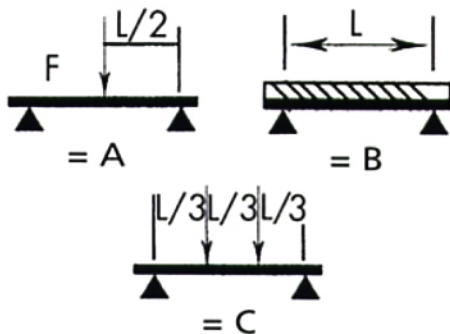

# Profile 41 x 41 AG

- Thickness 2,5 mm
- Hot dipped galvanised

Description	Part No	L m	P	
41x41 AG	ES4141PLX3	3	3	1
41x41 AG	ES4141PLX6	6	3	1

AG  
41 x 41 x 2.5 mm

500	404	808	303
1000	201	402	151
1500	133	266	100
2000	99	197	74
3000	64	127	48
6000	26	52	20