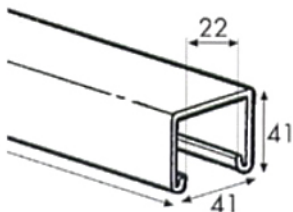

# Profile 41 x 41 AG

- Thickness 2,5 mm
- Hot dipped galvanised

Description	Part No	L m	P	
41x41 AG	ES4141PLX3	3	3	1
41x41 AG	ES4141PLX6	6	3	1

AG  
41 x 41 x 2.5 mm

500	404	808	303
1000	201	402	151
1500	133	266	100
2000	99	197	74
3000	64	127	48
6000	26	52	20