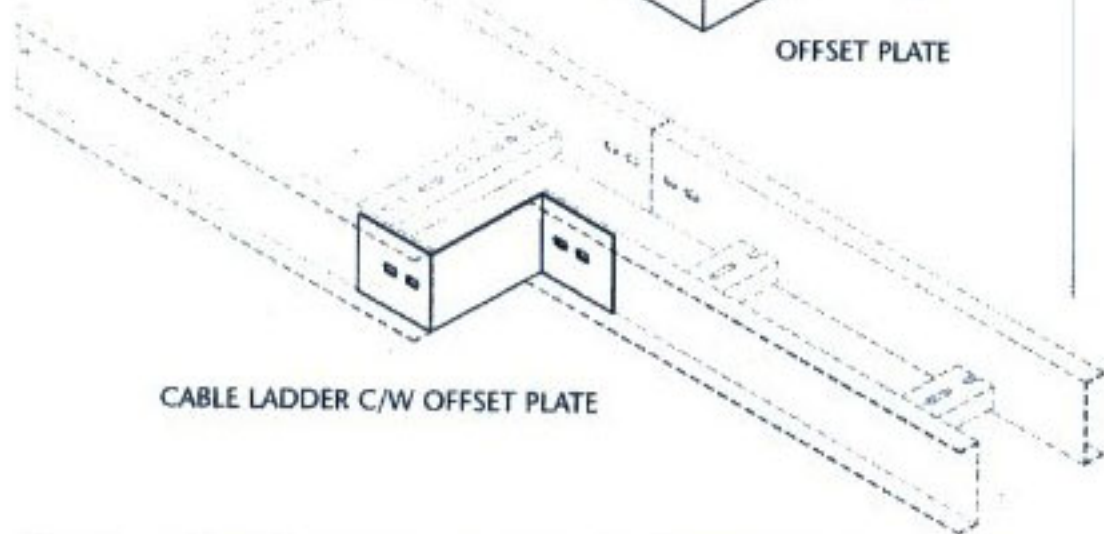

OFFSET PLATE

CABLE LADDER C/W OFFSET PLATE

OFFSET PLATE

Width (W)	High (H)	Length (L)	Thick (T)
150	75-200	100	2-3
300	75-200	100	2-3
450	75-200	100	2-3
600	75-200	100	2-3
750	75-200	100	2-3
900	75-200	100	2-3