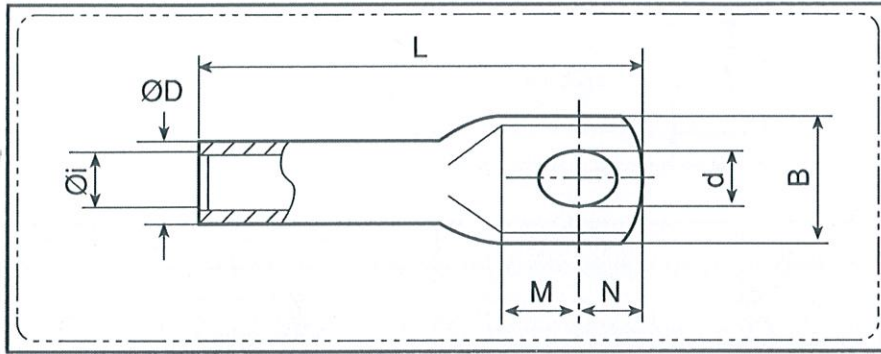

U-LUG

LONG BARRER CABLE LUG WITHOUT INSPECTION HOLE

CERTIFIED LISTED
(UL Listed for use up to 35KV**)

NOTE : BLANK STUD AVAILABLE FROM 120mm²

CABLE SIZE (MMSQ)	ØI {ID}	ØD {OD}	B	M	N	L	d	F
UCHVT 16 -M12	5.4	9	18	11	10	46	13.2	3.6
UCHVT 25 -M12	6.8	11	21	11	10	55	13.2	4.2
UCHVT 35 -M12	8.2	11	19	14	12	57	13.2	2.8
UCHVT 50 -M12	9.5	13	20	14	12	68	13.2	3.5
UCHVT 70 -M12	11.2	15	21	14	12	75	13.2	3.8
UCHVT 95 -M12	13.5	17.8	25	14	12	81.5	13.2	4.3
UCHVT 120 -M12	15	19.5	28	14	12	87	13.2	4.5
UCHVT 150 -M12	16.5	21.5	30	16	14	98	13.2	5
UCHVT 185 -M12	18.5	24	35	16	14	112	13.2	5.5
UCHVT 240 -M12	21	26.5	38	18	16	113	13.2	5.5
UCHVT 300 -M12	23.5	30.5	44	20	16	133.5	13.2	7
UCHVT 400 -M16	26.8	35	50.1	24	22	140	17	8.2
UCHVT 500 -M16	30	39	56	24	22	147	17	9
UCHVT 630 -M16	35	45	62	24	22	159	17	10